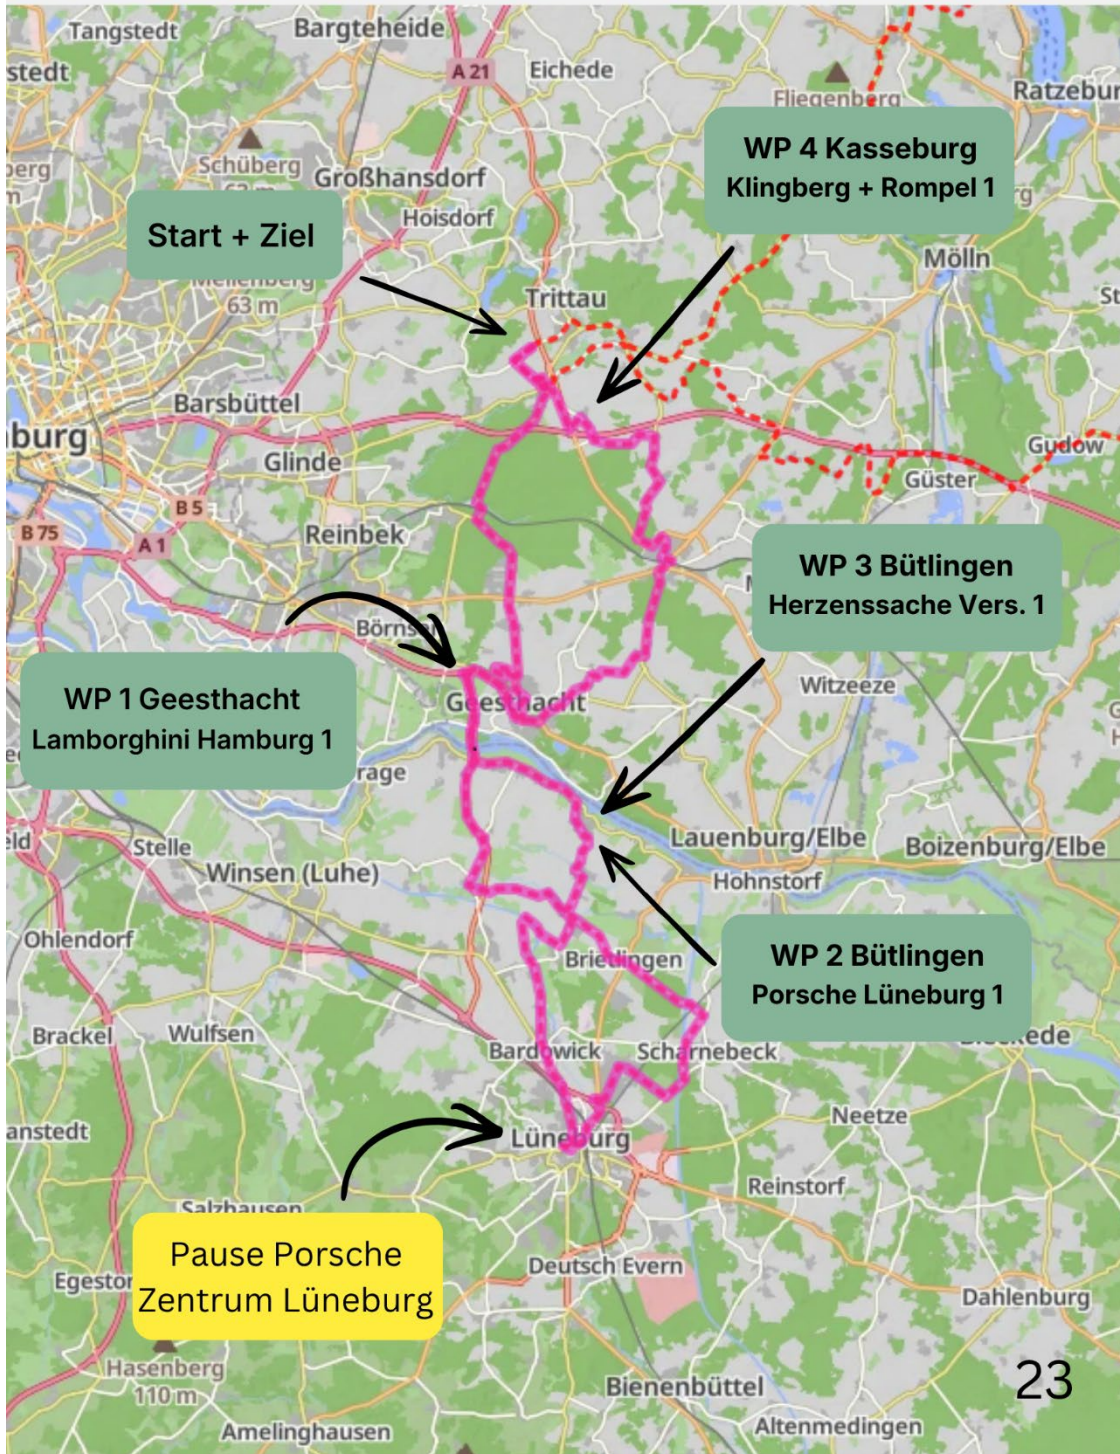

Streckenverlauf am 17.07.2026

STRECKENPLAN

FREITAG 17.07.2026

Start Grande	13.01
Friedrichsruh	13.15
WP 1 Geesthacht Lamborghini HH 1	13.30
Geesthacht	13.45
Bütlingen	14.00
WP2 Bütlingen Porsche Lüneburg 1	14.05
Wittorf	14.15
Rathaus Lüneburg	14.30
Porsche Zentrum Lüneburg	14.35
Pause	
Porsche Zentrum Lüneburg	15.05
Scharnebek	15.20
WP 3 Bütlingen Herzenssache Vers. 1	15.35
Oldersdorf	15.50
Geesthacht	16.05
Kollow	16.20
Havekost	16.35
WP 4 Kasseburg Klingberg & Rompel 1	16.45
Grande	16.50
Ziel Grande	17.00